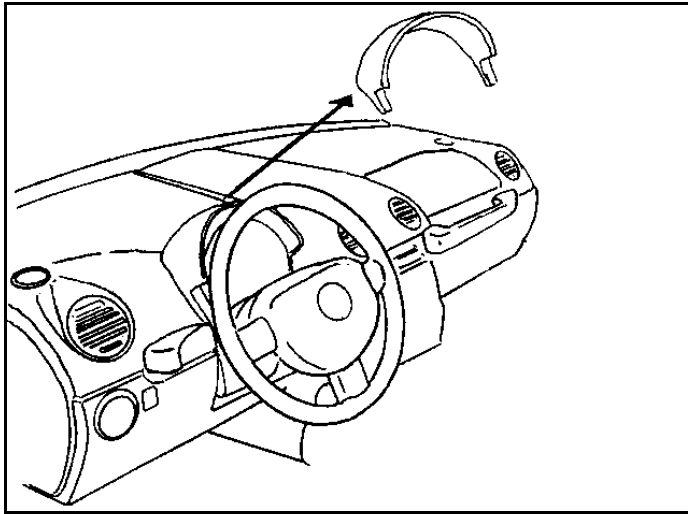

オーディオ後部
メーター裏側

Connector: 記載無き場合は線材挿入視

オーディオコネクター : 上図

C- 8Pの青L/白W

メーター裏側コネクター : 下図

32P(青L)の# 3の青L/白W

'01モデル、変更なし

GF- 9CAWU / AWUの車輛は '02年 2月より