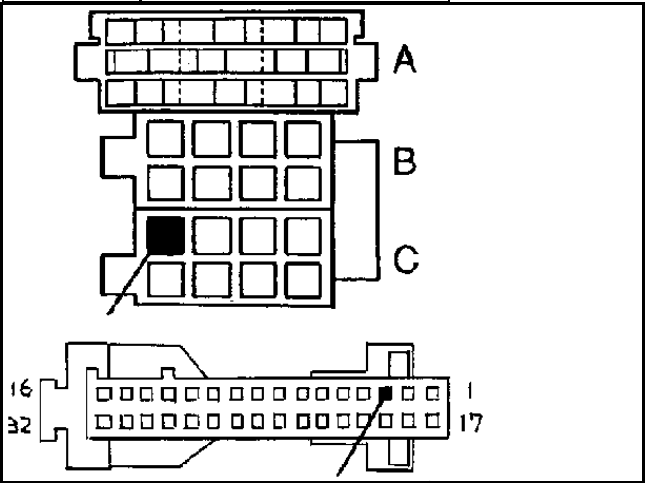

オーディオ後部
メーター裏側

Connector: 記載無き場合は線材挿入視

オーディオコネクター : 上図

C- 8Pの青L/白W

メーター裏側コネクター : 下図

32P(青L)の# 3の青L/白W

'01モデル、変更なし

GF- 9CAWU / AWUの車輛は '02年 2月より